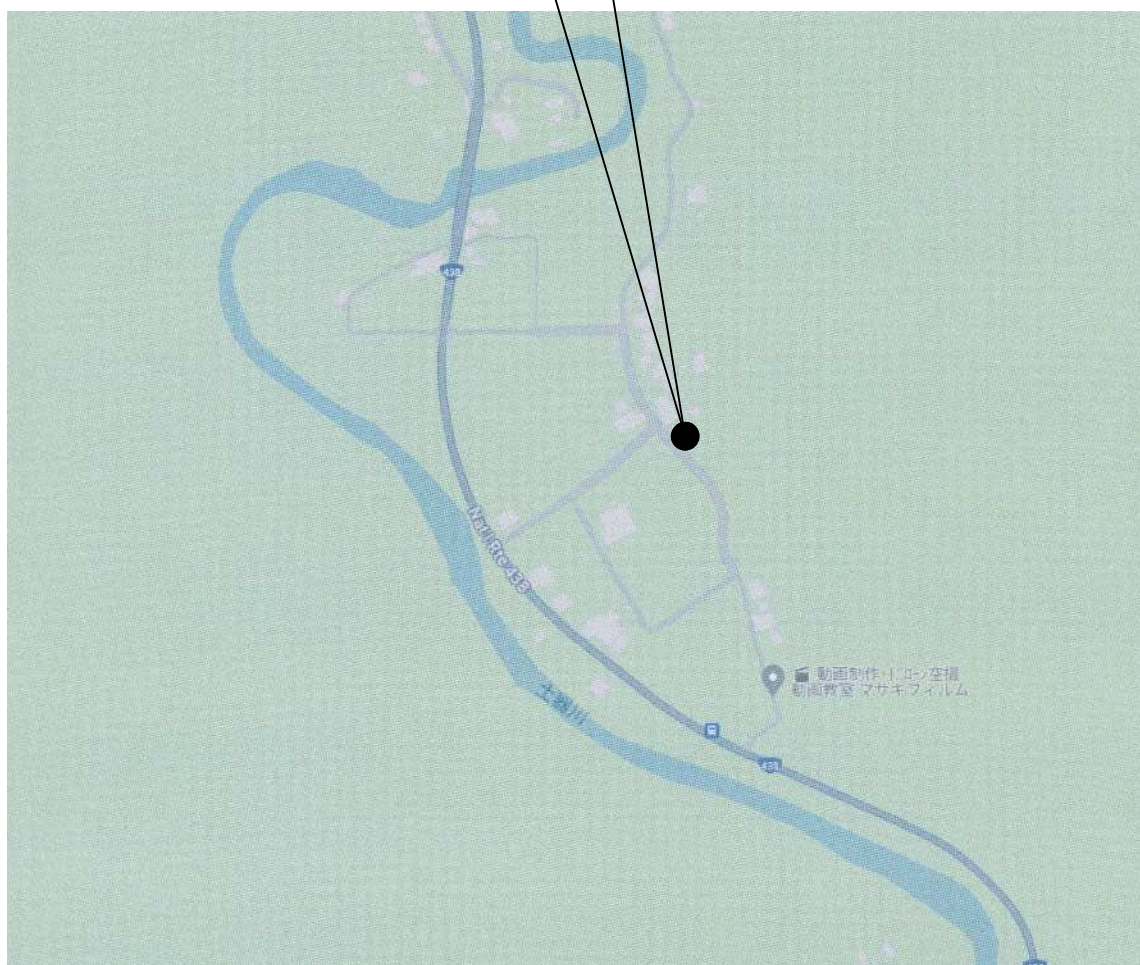

当該地

附近見取図 No1

当該地 香川県仲多度郡まんのう町川東747番地1