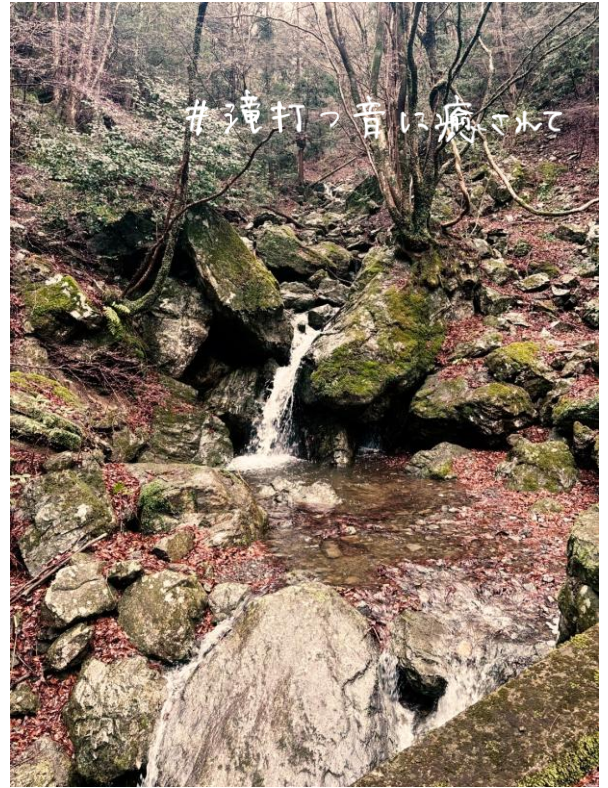

黄色い魔法で
みんな笑顔にな～れ ✨ ✨

時間がゆったりと流れる
夏の朝

満濃池

z
z
z

#猫の休憩所

満濃池には

龍神伝説があるらしいミミ!

● 八大龍王

願いを込めたごりと
願いが叶う

エビノアミト

美霞洞渓谷

✧
✧ # 地元の氏神様

🌻 若林神社

ひまわり
お守りに思わす"
一目惚れ ♪
🌻

まんがのうゑまわり お守り

まんがのうゑさんと
お守り