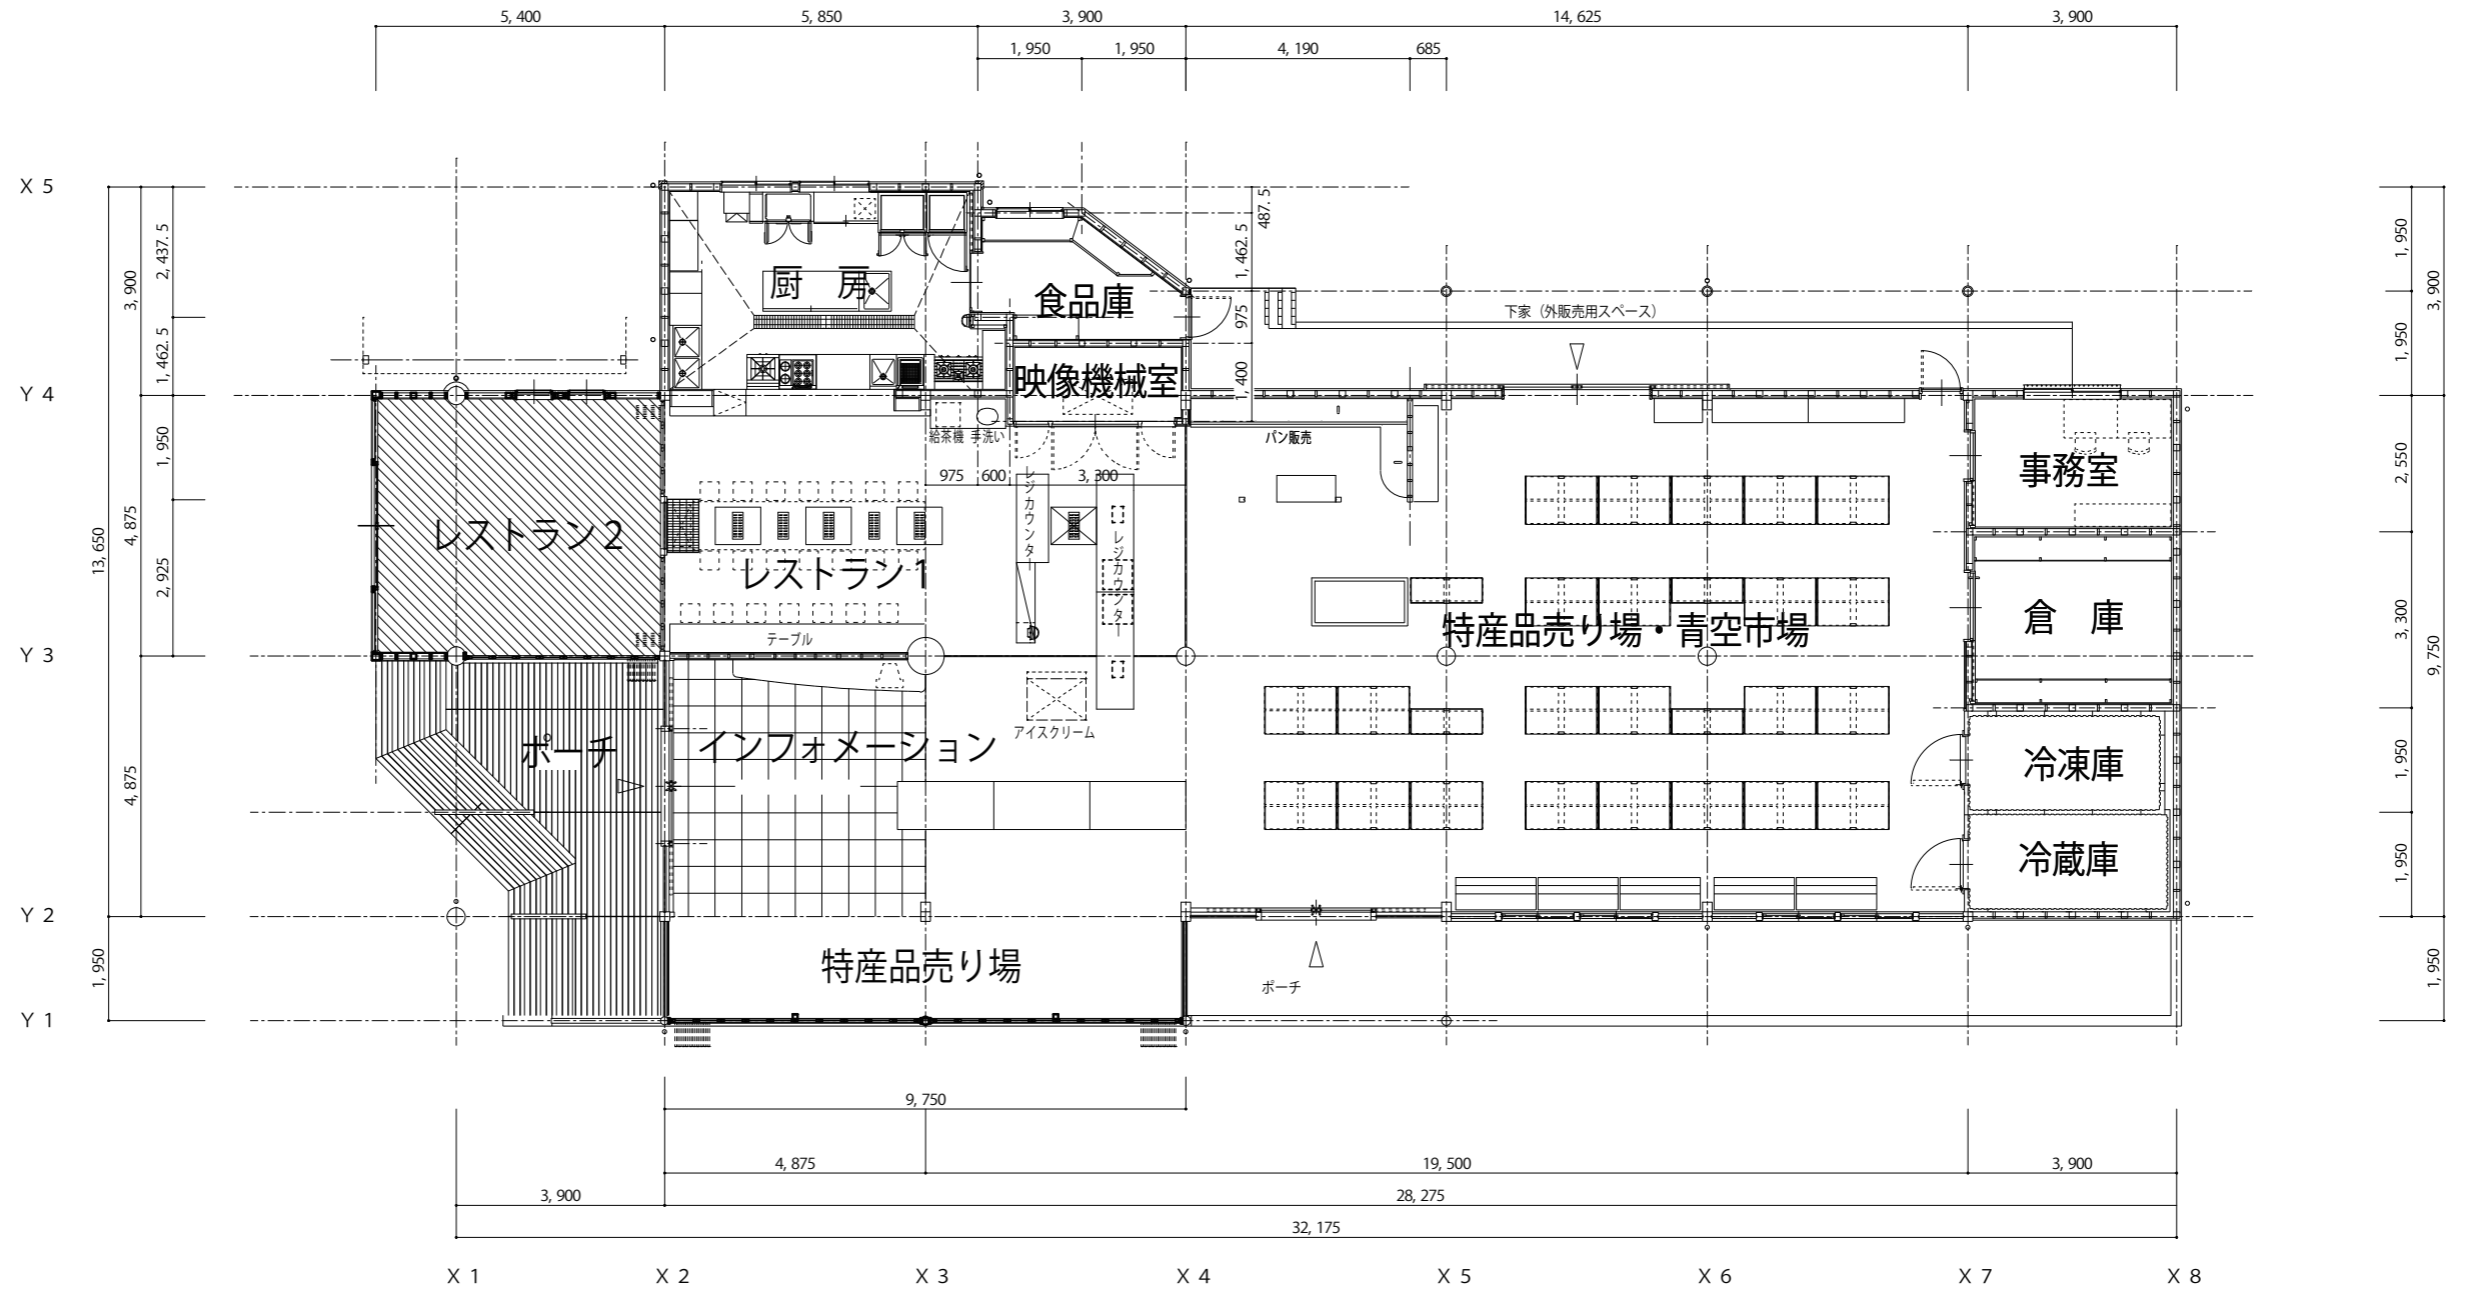

| | 特産品センター | 屋外トイレ | 計 |
|------|---------|--------|--------|
| 建築面積 | 226.00 | 112.25 | 338.25 |
| 延べ面積 | 337.93 | 82.23 | 420.16 |

道の駅「空の夢もみの木パーク」

平面図 1:100

仲南道の駅交流センター(仲南産直市)