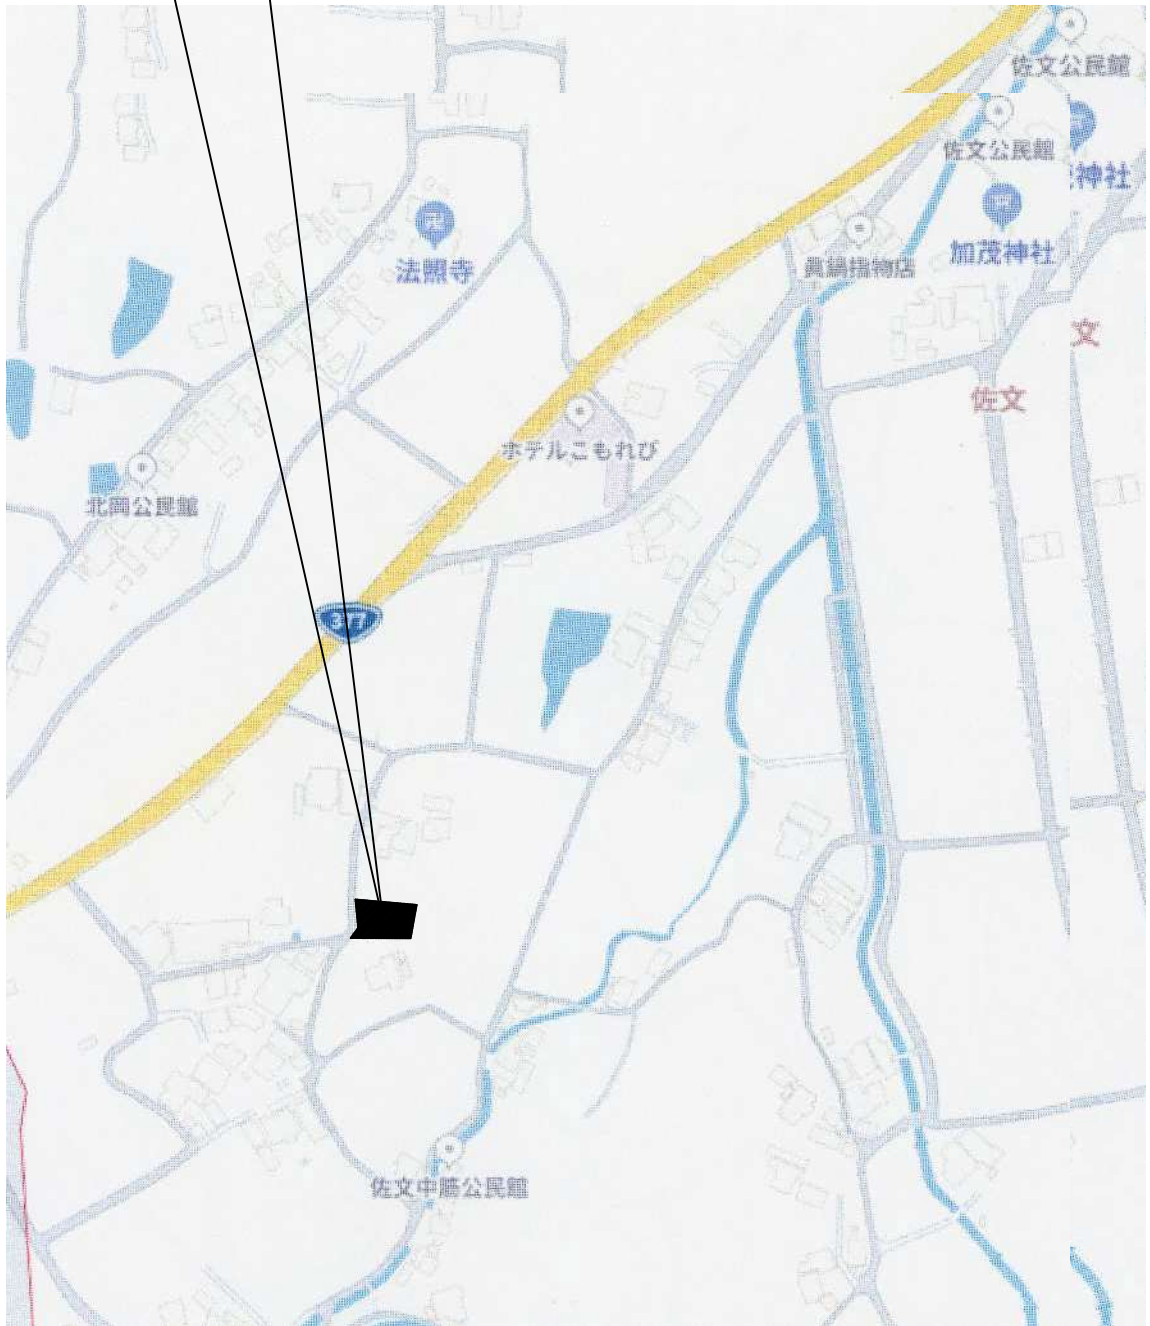

当該地

附近見取図 No1

当該地 香川県仲多度郡まんのう町 佐文258