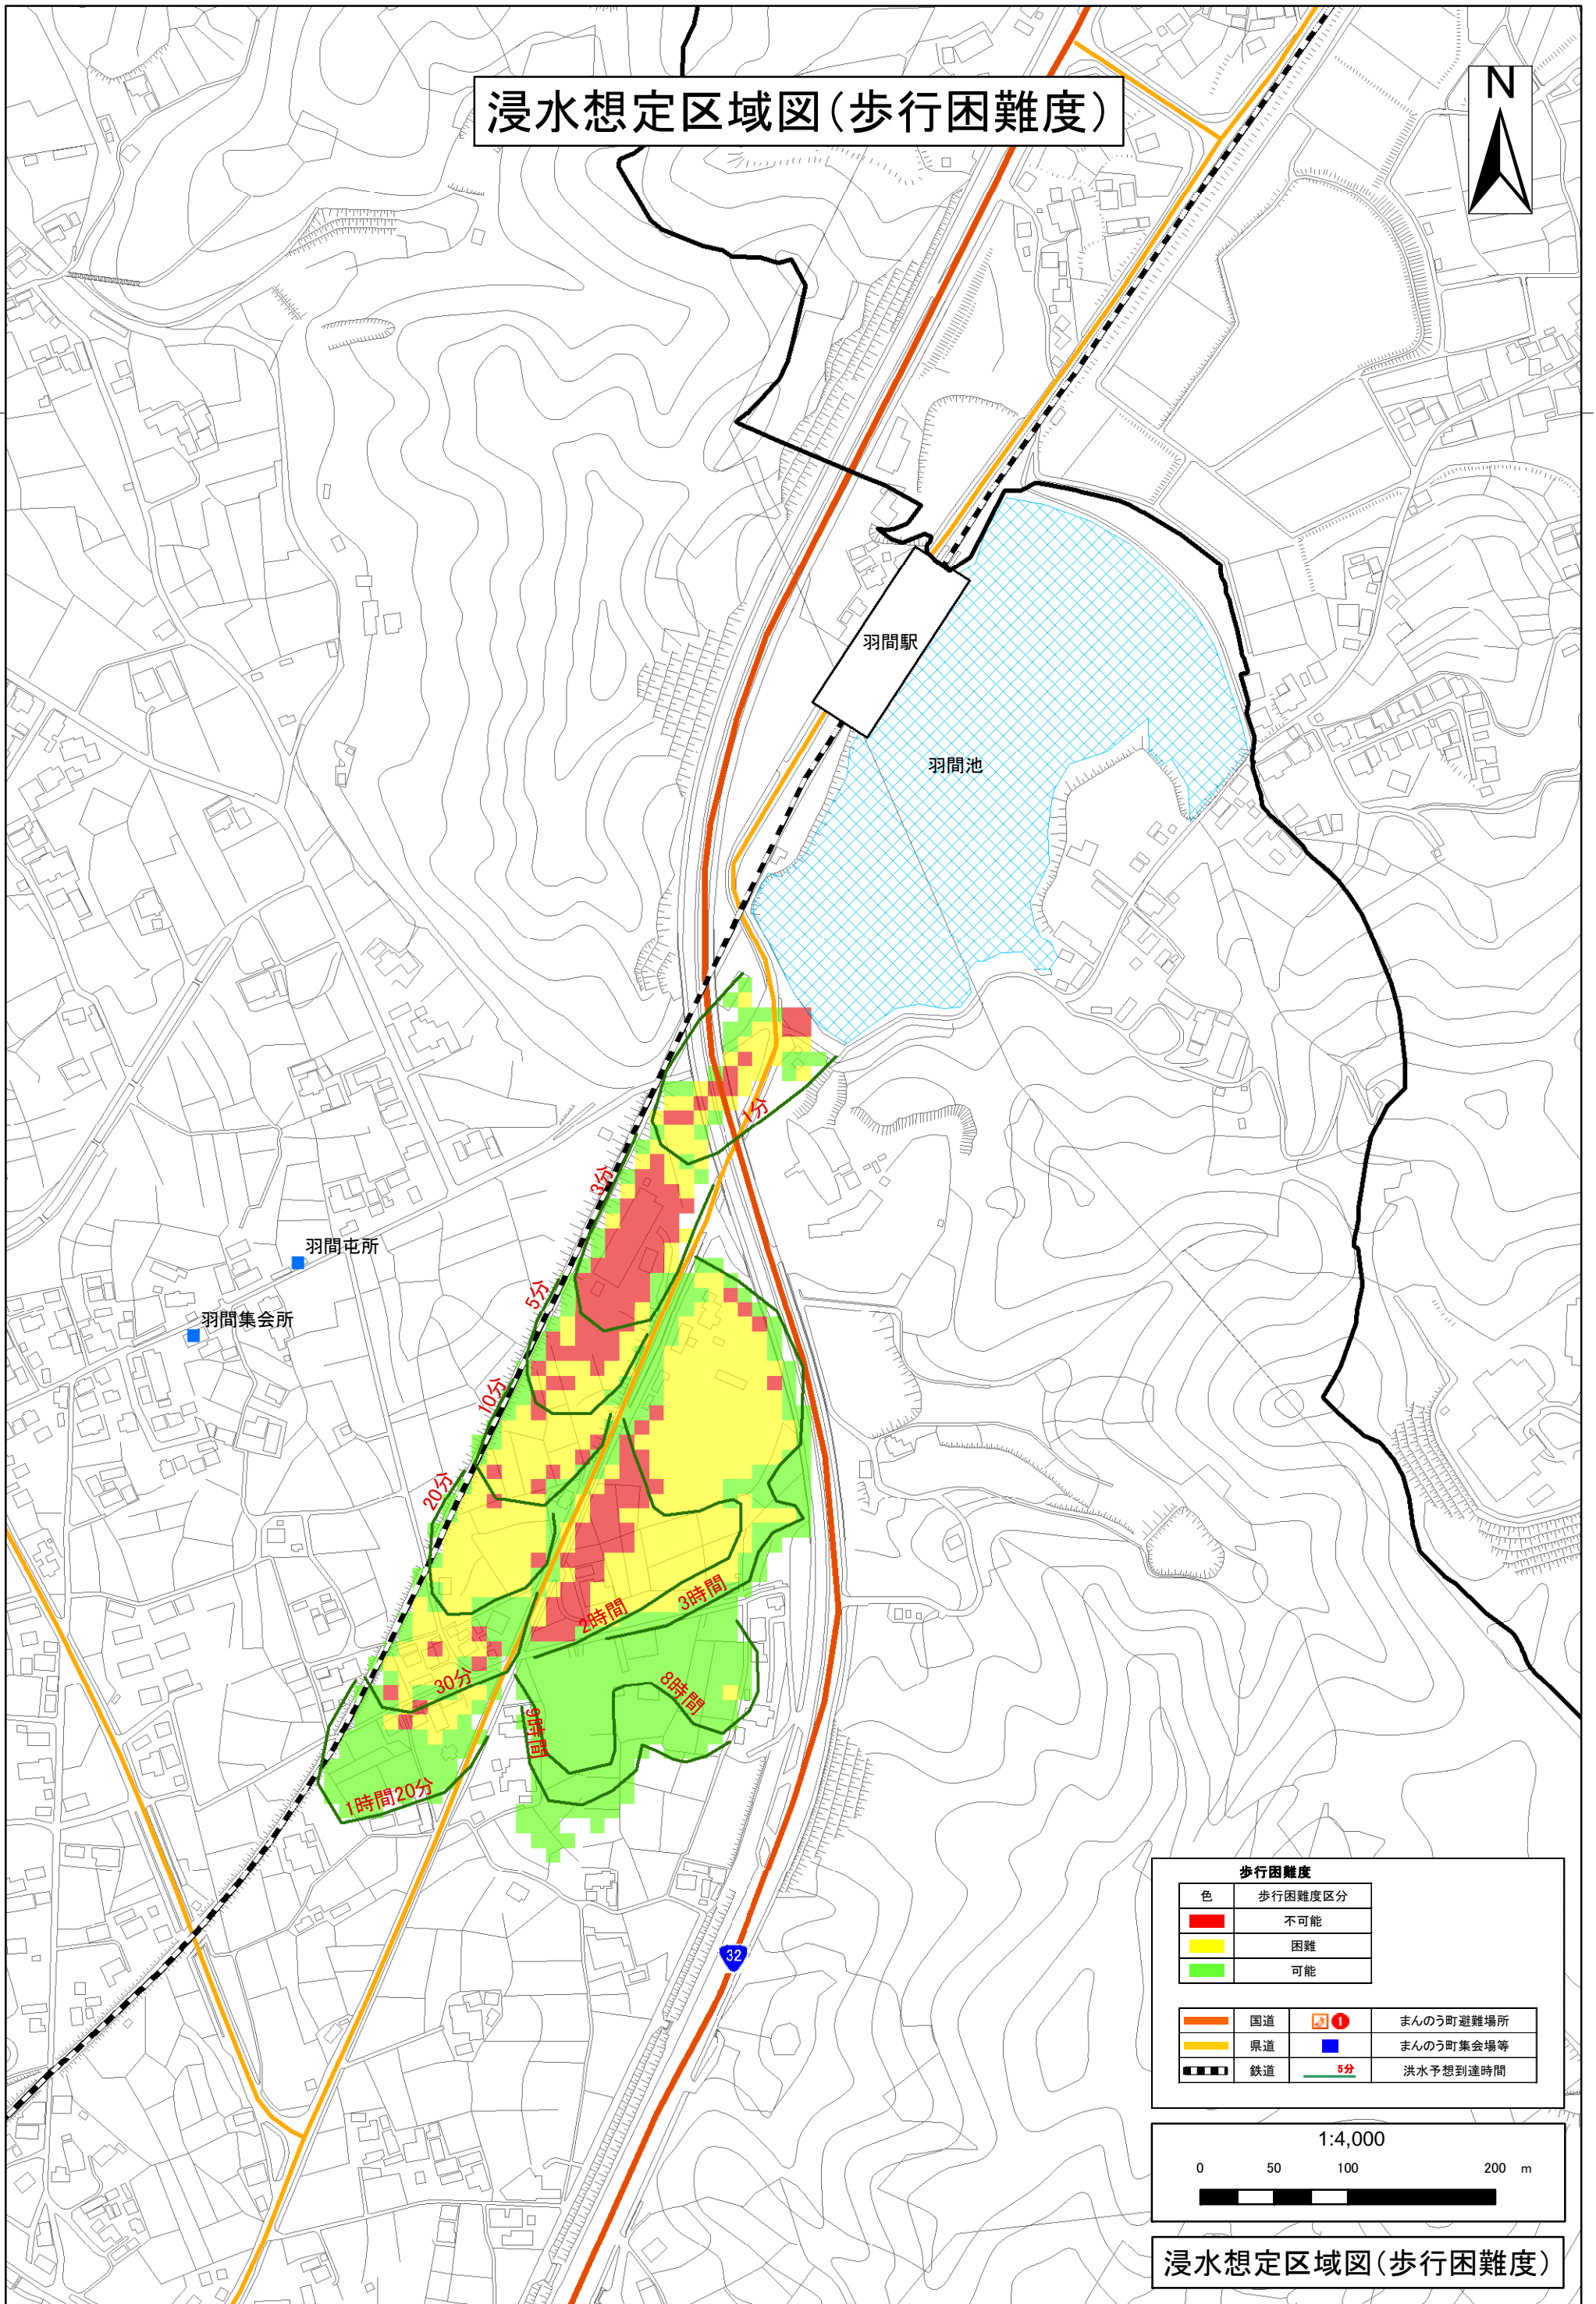

浸水想定区域図(歩行困難度)

歩行困難度			
色	歩行困難度区分		
赤	不可能		
黄	困難		
緑	可能		
	国道		まんのう町避難場所
	県道		まんのう町集会場等
	鉄道		洪水予想到達時間

浸水想定区域図(歩行困難度)