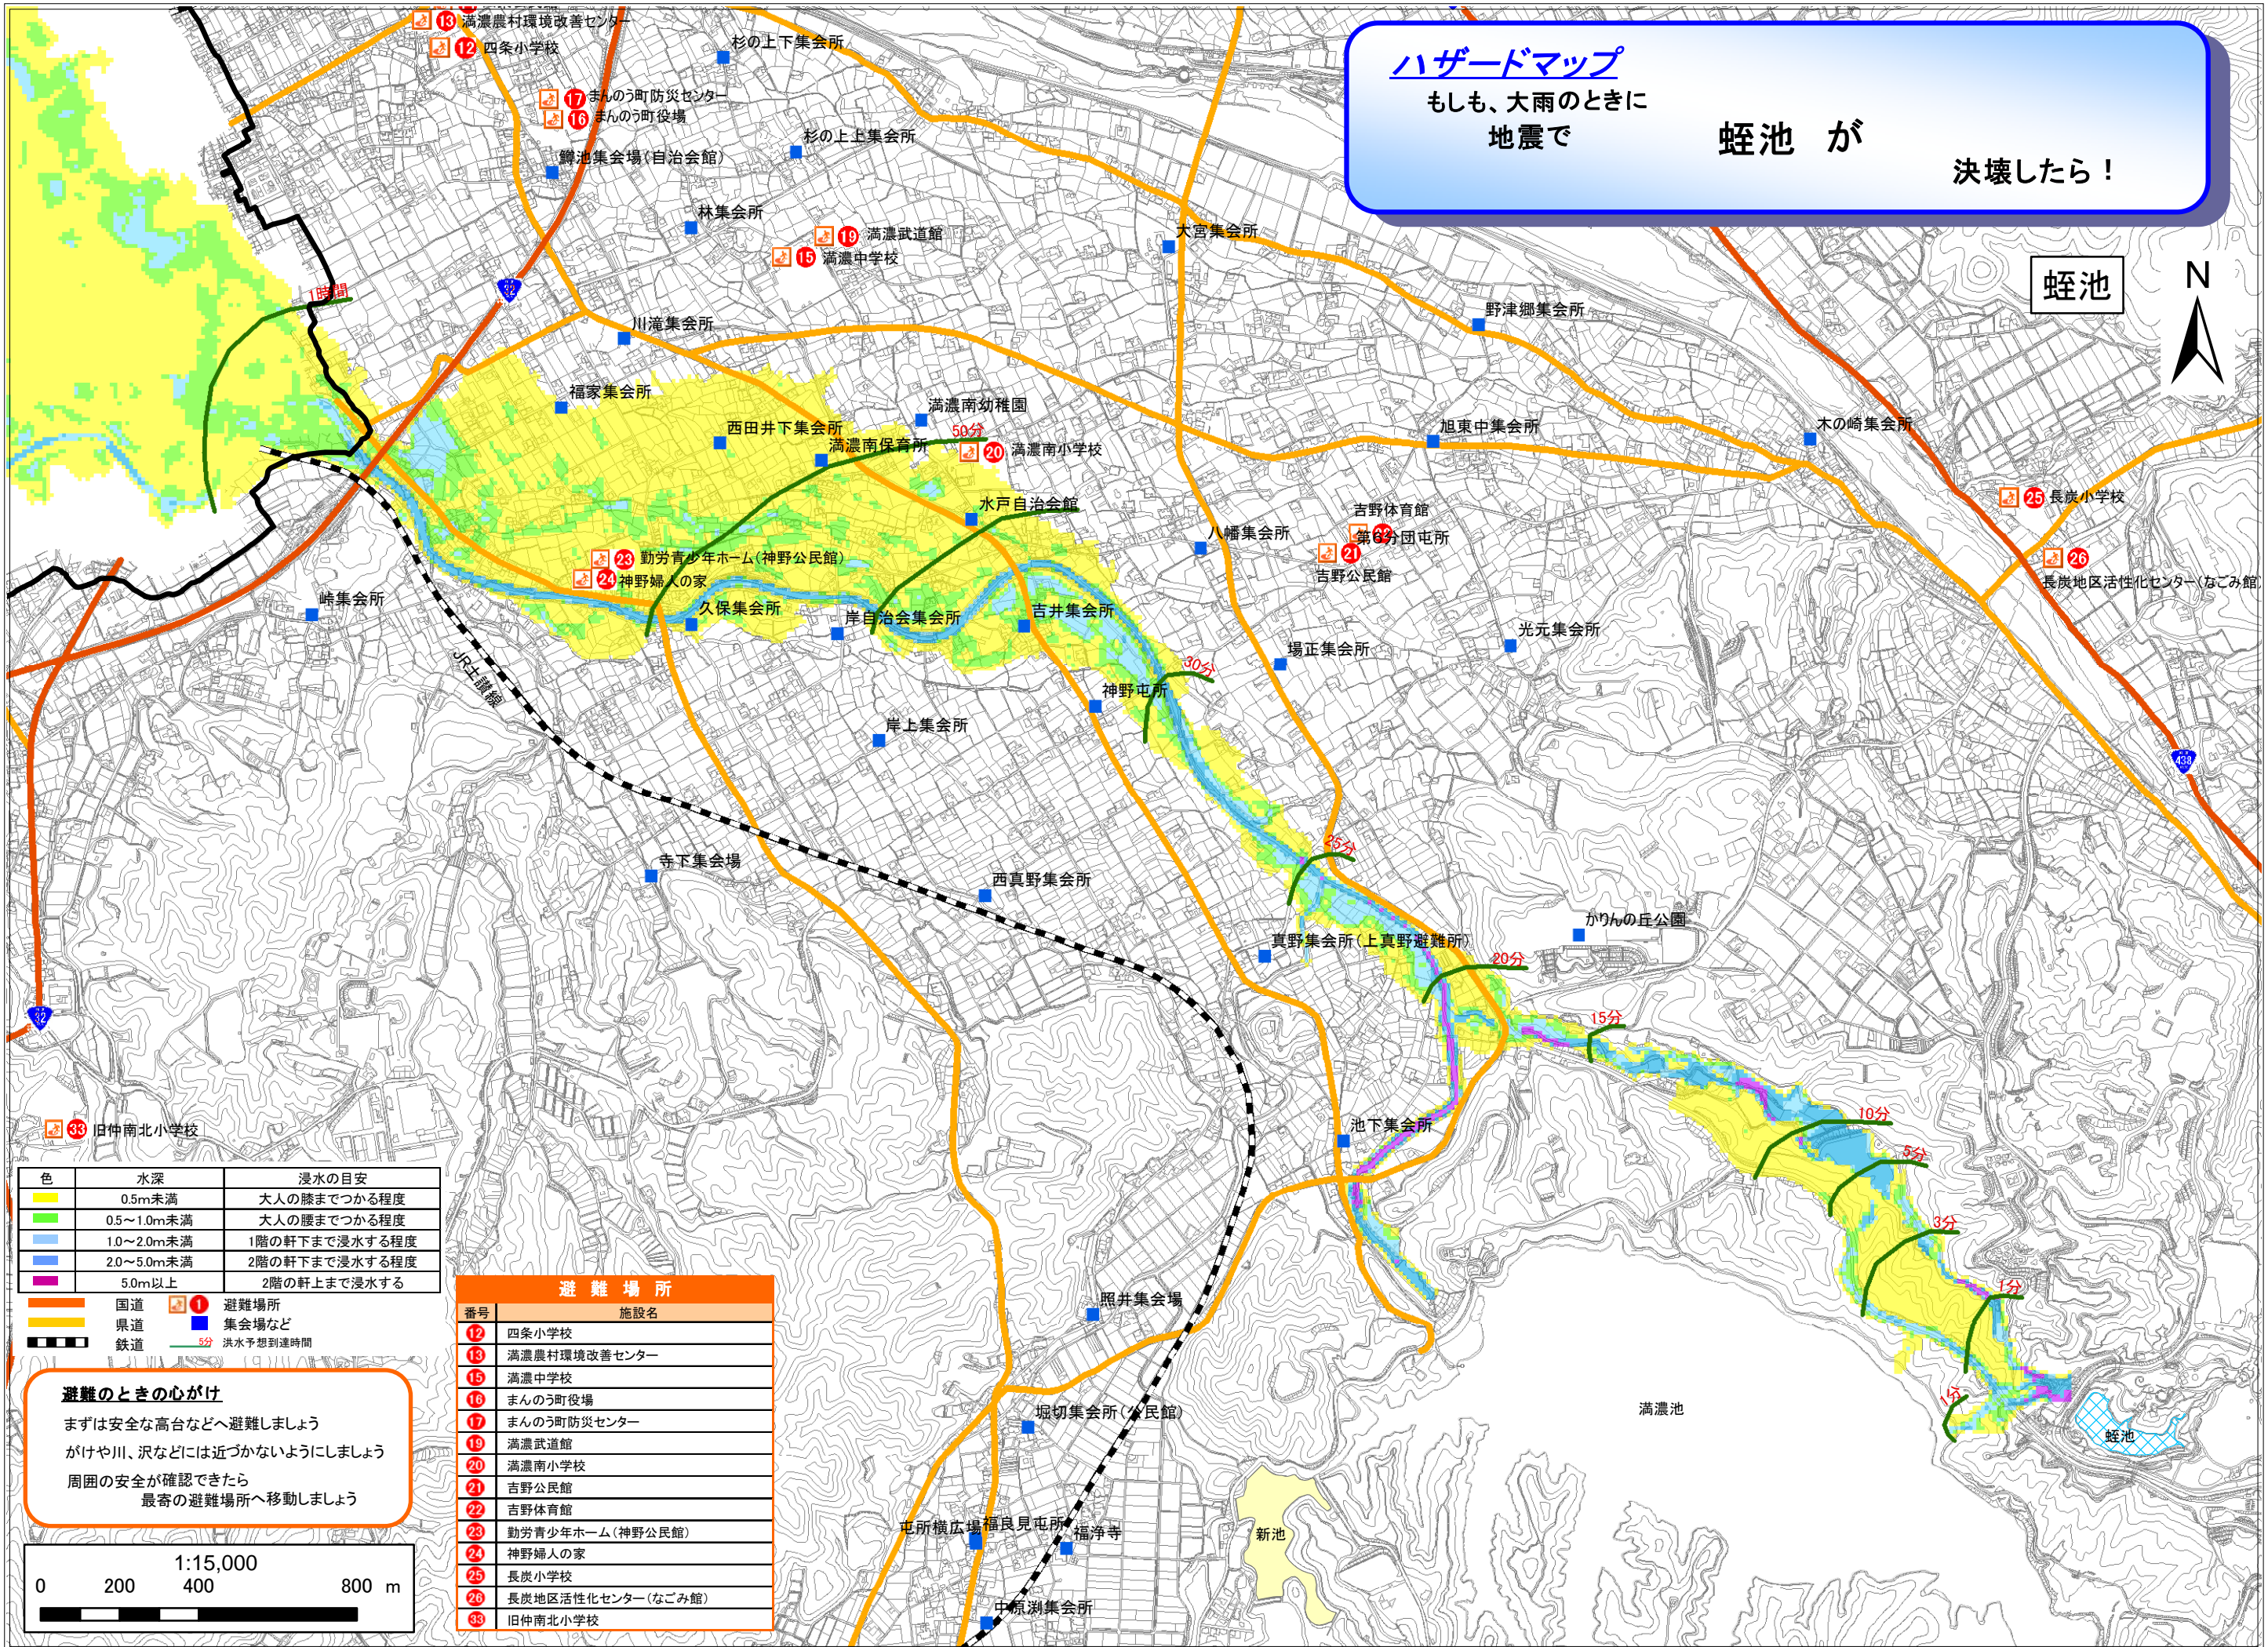

ハザードマップ

もしも、大雨のときに
地震で

蛭池が

決壊したら！

蛭池

色	水深	浸水の目安
黄色	0.5m未満	大人の膝までつかる程度
緑色	0.5～1.0m未満	大人の腰までつかる程度
青色	1.0～2.0m未満	1階の軒下まで浸水する程度
紫色	2.0～5.0m未満	2階の軒下まで浸水する程度
ピンク	5.0m以上	2階の軒上まで浸水する

	国道		避難場所
	県道		集会場など
	鉄道		洪水予想到達時間

避難場所	
番号	施設名
12	四条小学校
13	満濃農村環境改善センター
15	満濃中学校
16	まんのう町役場
17	まんのう町防災センター
19	満濃武道館
20	満濃南小学校
21	吉野公民館
22	吉野体育館
23	勤労青少年ホーム(神野公民館)
24	神野婦人の家
25	長炭小学校
26	長炭地区活性化センター(なごみ館)
33	旧仲南北小学校

避難のときの心がけ
 まずは安全な高台などへ避難しましょう
 がけや川、沢などには近づかないようにしましょう
 周囲の安全が確認できたら
 最寄の避難場所へ移動しましょう